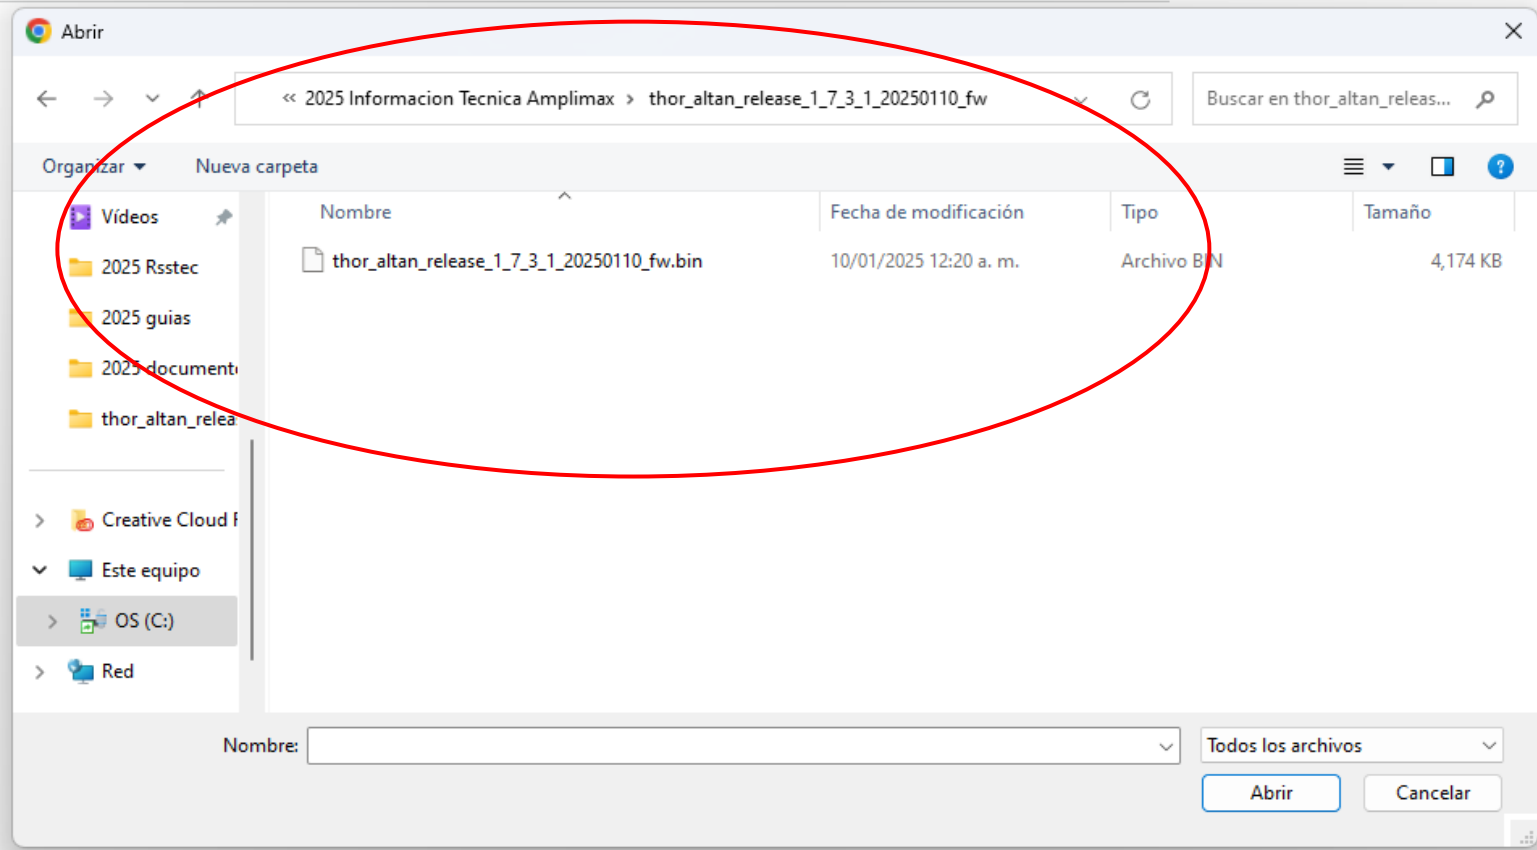

Actualización

2: Entrar a la opción Configuración general y oprimir Actualización del sw y seleccionar el archivo de donde se haya almacenado

Actualización de software | Reinicio | Configuración / Restauración | Contraseña | Regional

Versión del software: 1.7.3.1

Seleccionar Archivo: Seleccionar archivo Ningún archivo seleccionado

Actualización

3: Una vez actualizado, el sistema se reiniciara, no apagar durante alrededor de 70 segundos