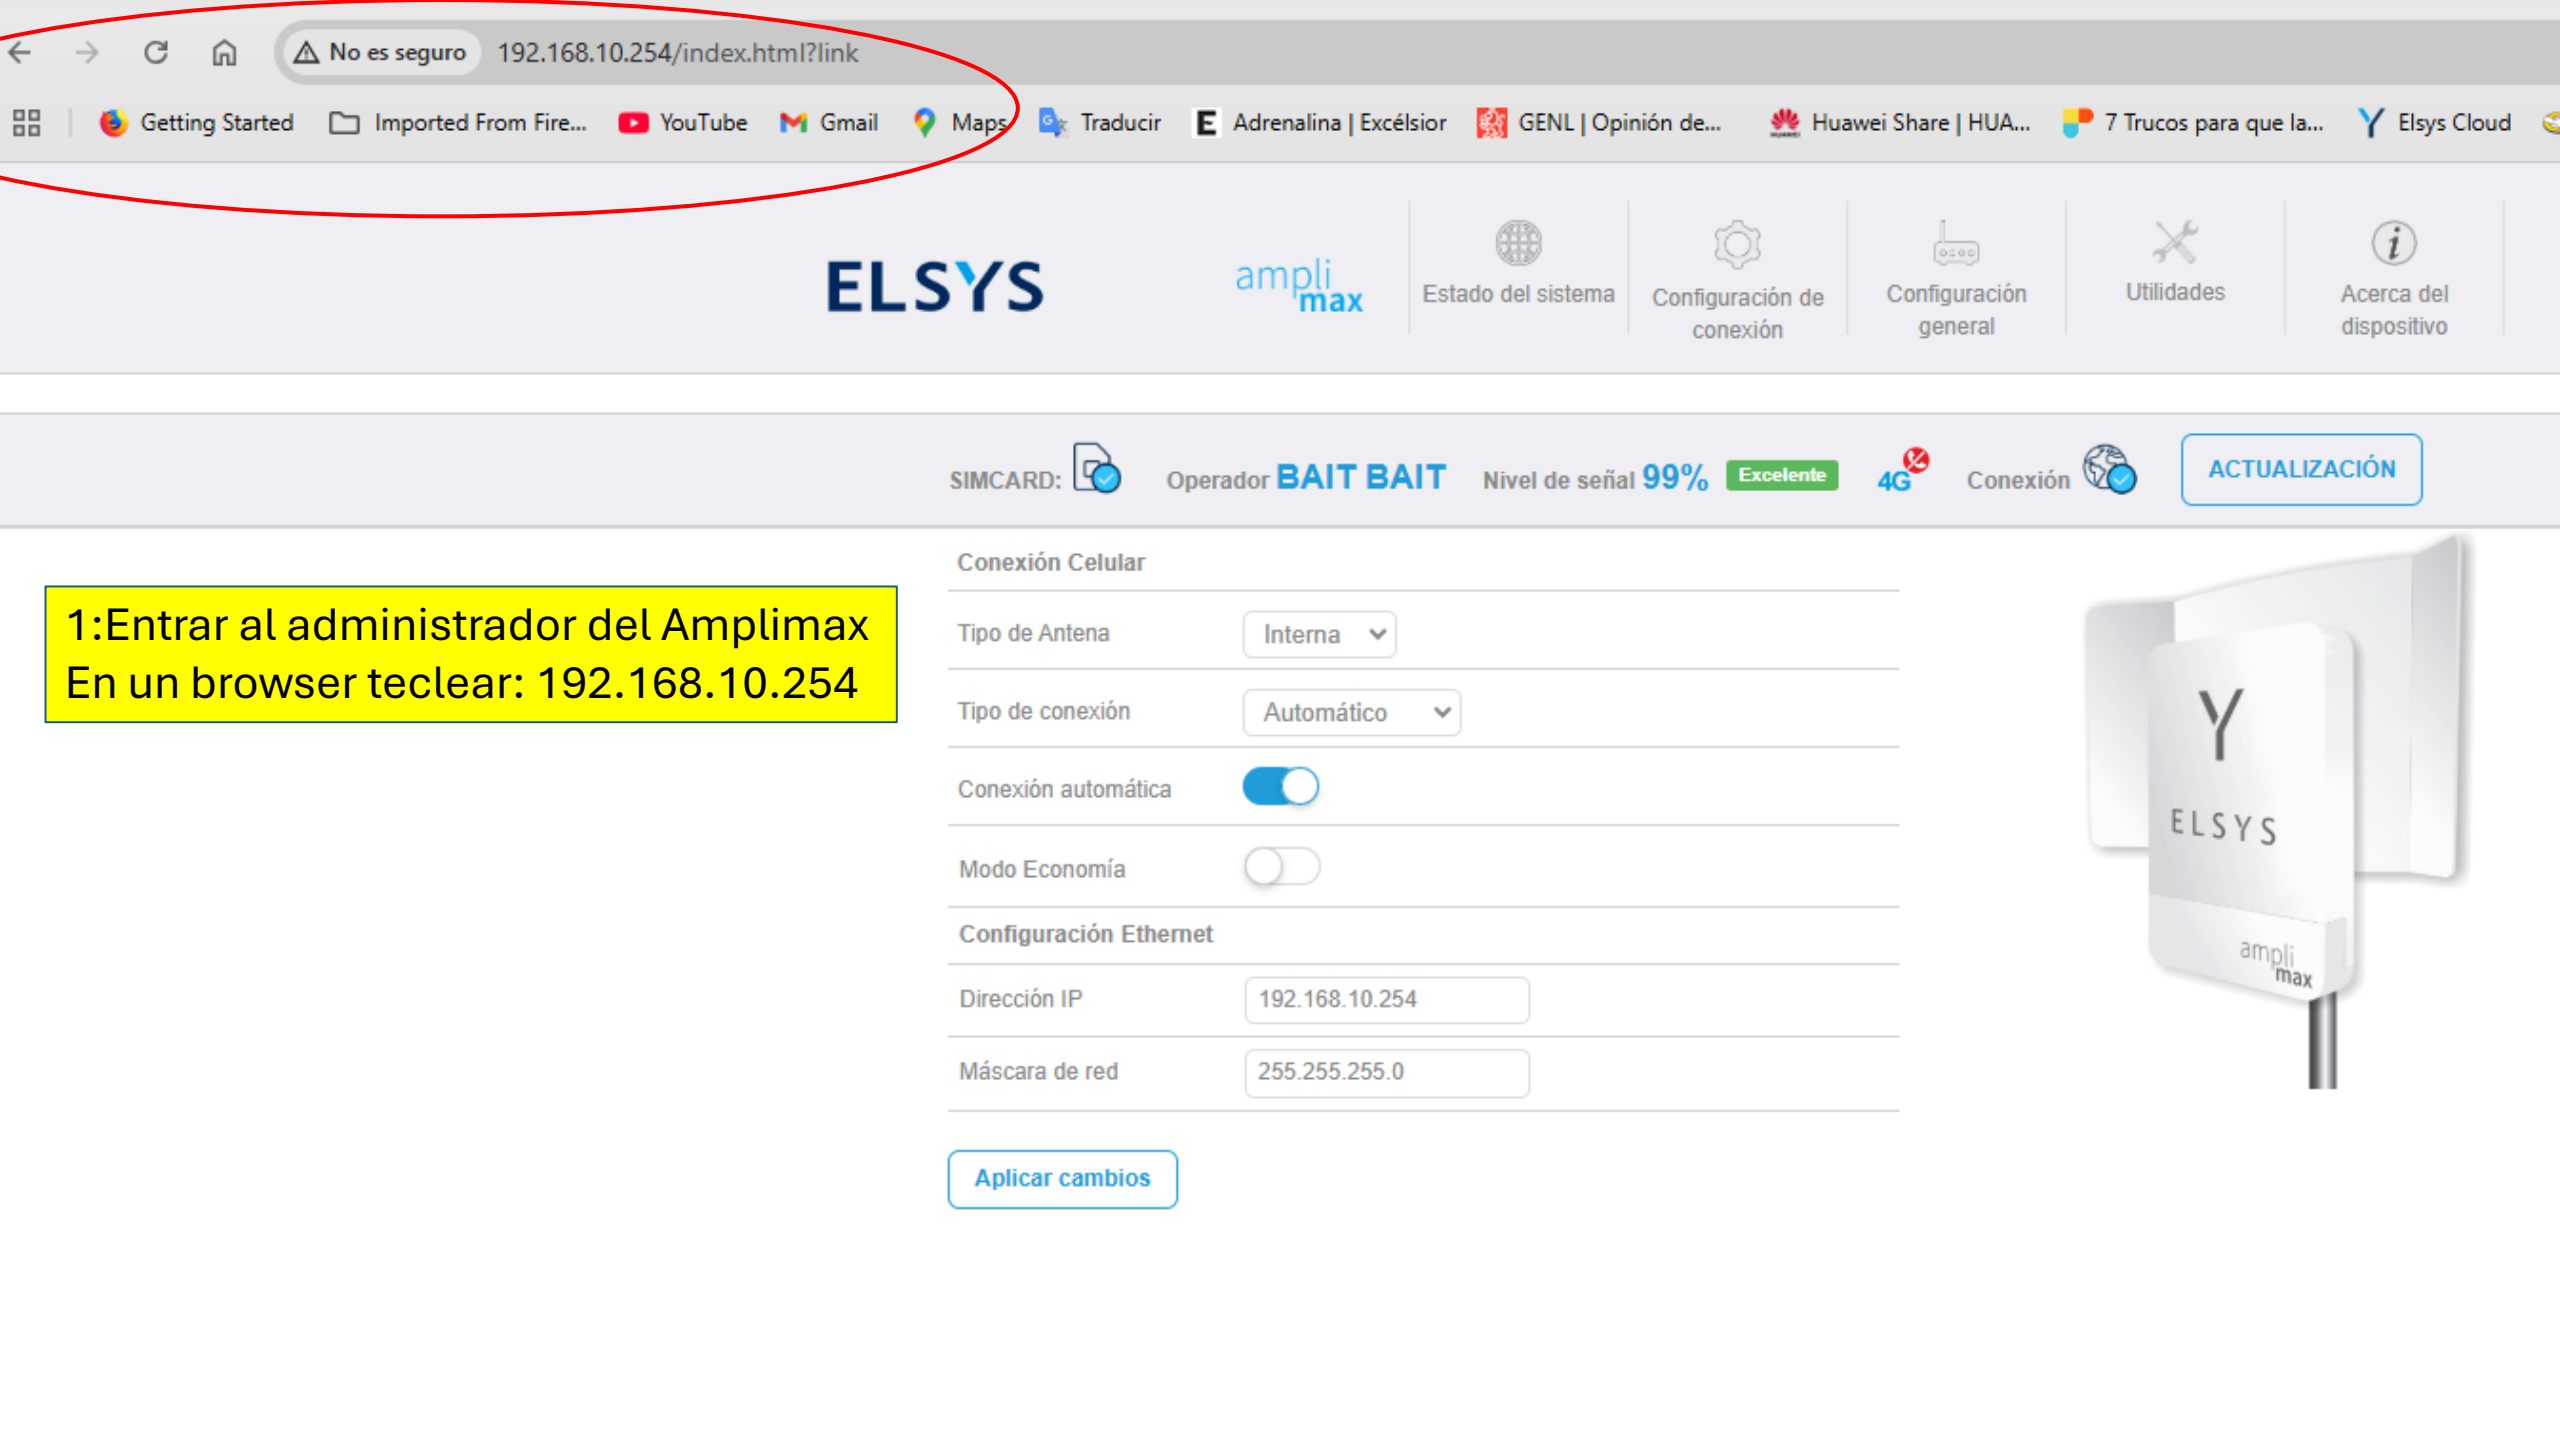

Procedimiento para actualizar  
Amplimax a la versión 1\_7\_3\_1xxx  
Compatible con ALTAN redes (MIFI)

0: Guardar el archivo de actualización en un directorio

thor\_altan\_release\_1\_7\_3\_1\_20250110\_fw

thor\_altan\_release\_1\_7\_3\_1\_20250110\_fw.bin

No es seguro 192.168.10.254/index.html?link

ELSYS

ampli max

- Estado del sistema
- Configuración de conexión
- Configuración general
- Utilidades
- Acerca del dispositivo

SIMCARD: Operador **BAIT BAIT** Nivel de señal **99%** **Excelente** **4G** Conexión **ACTUALIZACIÓN**

1: Entrar al administrador del Amplimax  
En un browser teclear: 192.168.10.254

Conexión Celular

Tipo de Antena