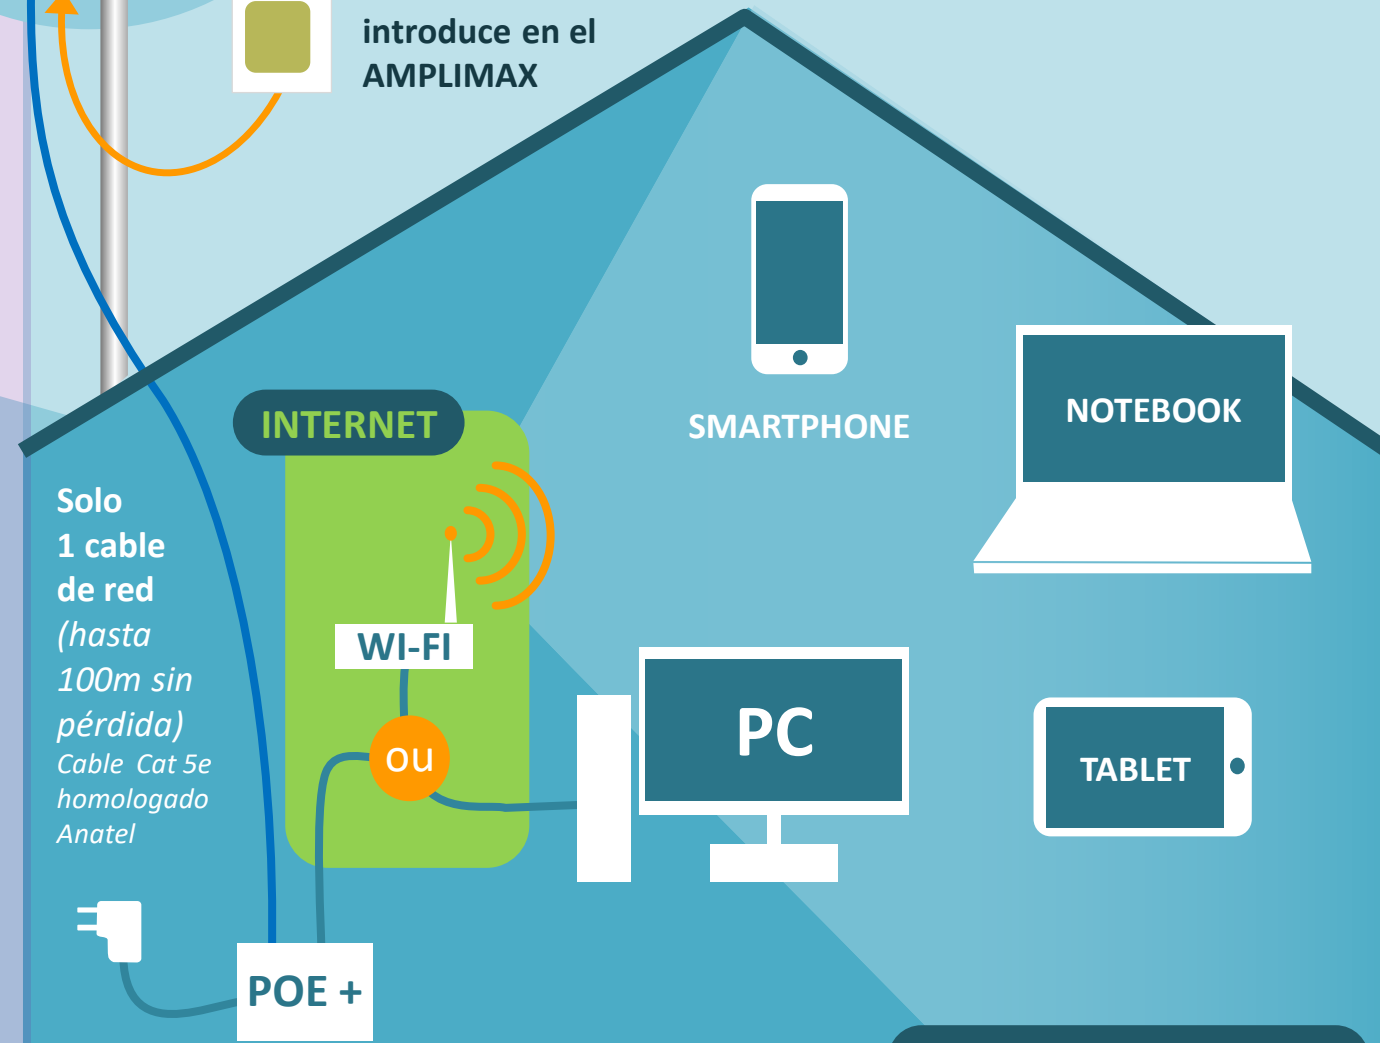

4. ALTA TECNOLOGÍA

LARGO ALCANCE

- **Módem y antena integrados:** elimina pérdida de señal por uso de cable RF.
- **Antena de alta ganancia** mayor poder de captación de señal.
- **Heptaband:** Funciona en todas las bandas, incluyendo el rango de **700MHz**.
- **Instalación externa:** menos obstáculos (paredes) y mayor desempeño, menos atenuación.
- **Flexibilidad de instalación:** uso de cable de red de hasta 100 metros sin pérdidas.

INSTALA FÁCIL

Indica por señal numérica y sonora los operadores de mejor señal da su región, además de mostrar la posición ideal para fijación de la antena.

El chip MIFI de Altan se introduce en el AMPLIMAX

5. PLUG & PLAY

Después del **Instala Fácil**, el usuario deberá adquirir un chip del operador con la mejor señal encontrada, con paquete de datos de su preferencia e introducir en el equipo.

Ahora el usuario puede navegar en internet con alta calidad y tasa de descarga de hasta 70 Mbps. Para señal de internet compartida (en dispositivos móviles), conectar un enrutador Wi-Fi al equipo (*ítem no incluido*).